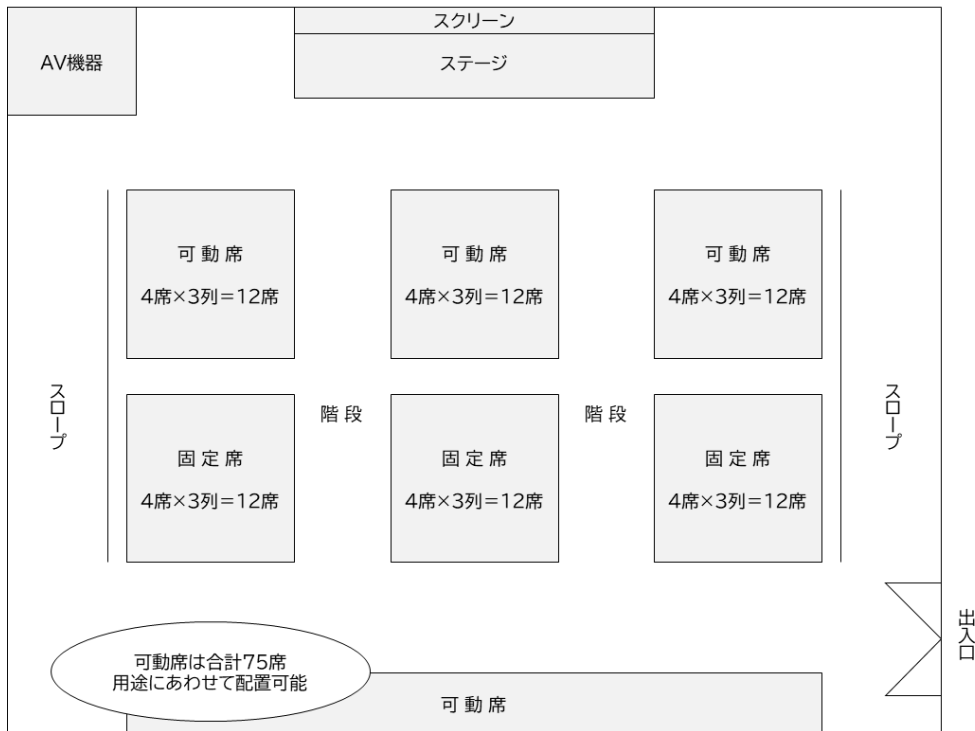

# 東北公益文科大学 鶴岡キャンパス 施設貸出のご案内

<別紙：大学院ホール・応接室>

令和5年9月

東北公益文科大学 大学院事務室

## 1. 大学院ホール

合計 111 席（固定席 36 席・可動席 75 席・全ての席にメモ用テーブル付き）

後方から撮影

前方から撮影

## 2. 応接室

合計 4 席